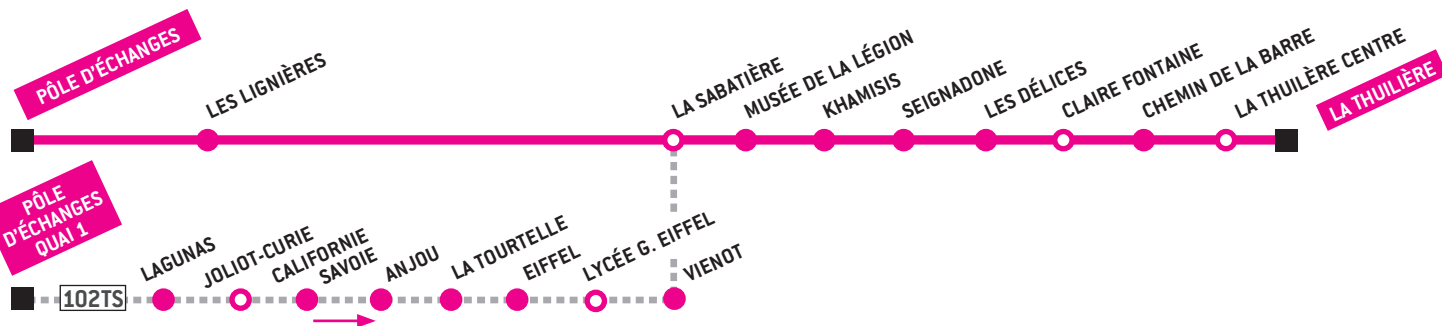

**HORAIRES FIXES DU LUNDI AU SAMEDI JUSQU'AU 13 JUILLET 2012** - Ce service ne fonctionne pas les jours fériés

TYPE DE LIGNE		102TS	102TS								
LA THUILIÈRE	6.50	7.20	8.20	9.05	10.15	11.20	13.30	14.50	16.00	16.50	17.10
CLAIRE FONTAINE	6.53	7.25	8.25	9.08	10.18	11.23	13.33	14.53	16.03	16.53	17.13
LA SABATIÈRE	7.00	7.30	8.30	9.15	10.25	11.30	13.40	15.00	16.10	17.00	17.20
LYCÉE G. EIFFEL	-	7.33	8.33	-	-	-	-	-	-	-	-
JOLIOT-CURIE	-	7.40	8.40	-	-	-	-	-	-	-	-
PÔLE D'ÉCHANGES	7.05	-	-	9.20	10.30	11.35	13.50	15.05	16.15	17.05	17.25

Horaires de départ aux principaux arrêts pour des conditions normales de circulation

- Itinéraire 102TS
- Arrêts pour lesquels les horaires de passage figurent dans les tableaux
- Terminus

TYPE DE LIGNE						102TS				102TS		102TS	
PÔLE D'ÉCHANGES	7.05	7.55	8.50	10.00	11.05	12.20	13.15	14.35	15.45	16.25	16.50	17.25	18.45
JOLIOT-CURIE	-	-	-	-	-	12.22	-	-	-	16.27	-	17.27	-
LYCÉE G. EIFFEL	-	-	-	-	-	12.27	-	-	-	16.32	-	17.32	-
LA SABATIÈRE	7.10	8.00	8.53	10.03	11.10	12.32	13.18	14.38	15.50	16.37	16.55	17.37	18.50
CLAIRE FONTAINE	7.15	8.05	8.58	10.08	11.15	12.39	13.23	14.43	15.55	16.44	17.00	17.44	18.55
LA THUILIÈRE	7.19	8.09	9.03	10.13	11.20	12.43	13.28	14.48	16.00	16.48	17.05	17.48	19.00

Horaires de départ aux principaux arrêts pour des conditions normales de circulation

**S** Horaires assurés uniquement en période scolaire

- Du lundi au samedi
- Lundi, mardi, jeudi, vendredi uniquement
- Mercredi et samedi uniquement

- Itinéraire 102TS
- Arrêts pour lesquels les horaires de passage figurent dans les tableaux
- Terminus