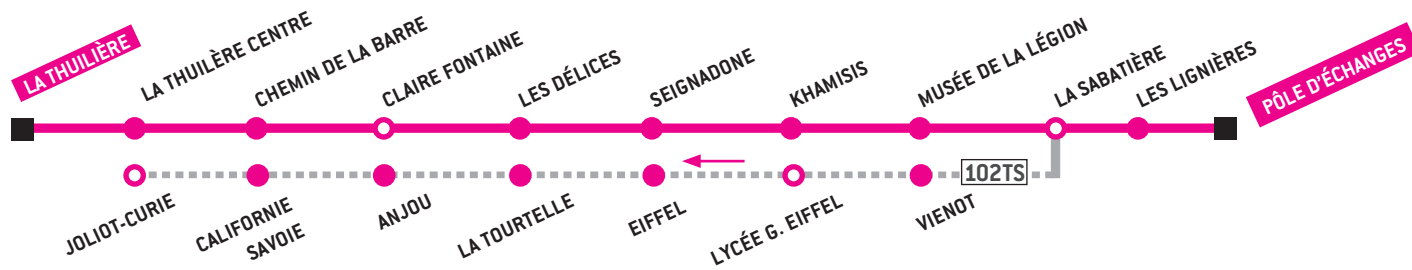

**HORAIRES FIXES DU LUNDI AU SAMEDI JUSQU'AU 13 JUILLET 2012** - Ce service ne fonctionne pas les jours fériés

TYPE DE LIGNE		102TS	102TS								
LA THUILIÈRE	6.50	7.20	8.20	9.05	10.15	11.20	13.30	14.50	16.00	16.50	17.10
CLAIRE FONTAINE	6.53	7.25	8.25	9.08	10.18	11.23	13.33	14.53	16.03	16.53	17.13
LA SABATIÈRE	7.00	7.30	8.30	9.15	10.25	11.30	13.40	15.00	16.10	17.00	17.20
LYCÉE G. EIFFEL	-	7.33	8.33	-	-	-	-	-	-	-	-
JOLIOT-CURIE	-	7.40	8.40	-	-	-	-	-	-	-	-
PÔLE D'ÉCHANGES	7.05	-	-	9.20	10.30	11.35	13.50	15.05	16.15	17.05	17.25

Horaires de départ aux principaux arrêts pour des conditions normales de circulation

- Itinéraire 102TS
- Arrêts pour lesquels les horaires de passage figurent dans les tableaux
- Terminus

TYPE DE LIGNE						102TS				102TS		102TS	
PÔLE D'ÉCHANGES	7.05	7.55	8.50	10.00	11.05	12.20	13.15	14.35	15.45	16.25	16.50	17.25	18.45
JOLIOT-CURIE	-	-	-	-	-	12.22	-	-	-	16.27	-	17.27	-
LYCÉE G. EIFFEL	-	-	-	-	-	12.27	-	-	-	16.32	-	17.32	-
LA SABATIÈRE	7.10	8.00	8.53	10.03	11.10	12.32	13.18	14.38	15.50	16.37	16.55	17.37	18.50
CLAIRE FONTAINE	7.15	8.05	8.58	10.08	11.15	12.39	13.23	14.43	15.55	16.44	17.00	17.44	18.55
LA THUILIÈRE	7.19	8.09	9.03	10.13	11.20	12.43	13.28	14.48	16.00	16.48	17.05	17.48	19.00

Horaires de départ aux principaux arrêts pour des conditions normales de circulation

**S** Horaires assurés uniquement en période scolaire

- Du lundi au samedi
- Lundi, mardi, jeudi, vendredi uniquement
- Mercredi et samedi uniquement

- Itinéraire 102TS
- Arrêts pour lesquels les horaires de passage figurent dans les tableaux
- Terminus