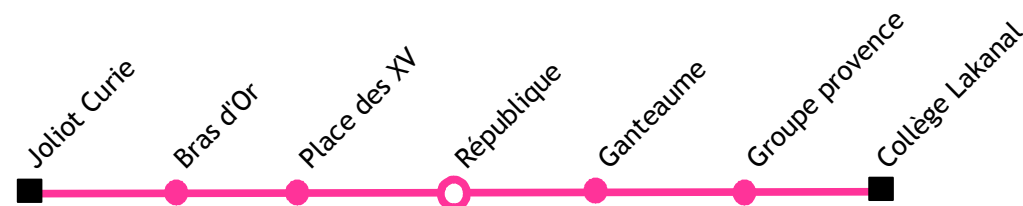

## LIGNE 2

### RENFORT DE LA DESSERTE DU COLLEGE LAKANAL À COMPTER DU JEUDI 5 NOVEMBRE 2009

Attention ces horaires fonctionnent uniquement en période scolaire

#### Sens Joliot Curie - Collège Lakanal

Jours de fonctionnement	Joliot Curie	République	Collège Lakanal
Lundi au vendredi	7h40	7h42	7h46
Lundi au vendredi	8h40	8h42	8h46