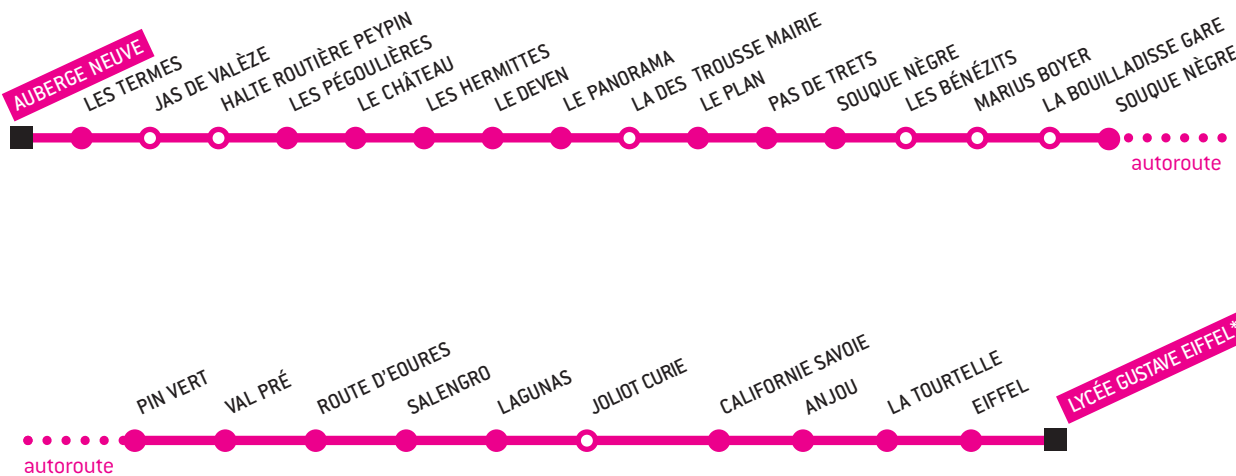

du lundi au samedi

AUBERGE NEUVE	JAS DE VALÈZE	HALTE ROUTIÈRE PEYPIN	LA DESTROUSSE MAIRIE	LES BÉNÉZITS	MARIUS BOYER	LA BOUILLADISSE GARE	JOLIOT CURIE	LYCÉE GUSTAVE EIFFEL
07.05	07.08	07.09	07.14	07.20	07.21	07.22	07.40	07.45 (1)

(1) sauf le samedi

\* Lycée Gustave Eiffel non desservi le samedi

○ Arrêts pour lesquels les horaires de passage figurent dans les tableaux.

lundi - mardi - jeudi - vendredi

JOLIOT CURIE	LYCÉE GUSTAVE EIFFEL	LA BOUILLADISSE GARE	MARIUS BOYER	LES BÉNÉZITS	LA DESTROUSSE MAIRIE	HALTE ROUTIÈRE PEYPIN	JAS DE VALÈZE	AUBERGE NEUVE
16.20	16.27	16.45	16.46	16.47	16.53	17.00	17.02	17.05
17.20	17.27	17.45	17.46	17.47	17.53	18.00	18.02	18.05

mercredi

LYCÉE GUSTAVE EIFFEL	JOLIOT CURIE	LA BOUILLADISSE GARE	MARIUS BOYER	LES BÉNÉZITS	LA DESTROUSSE MAIRIE	HALTE ROUTIÈRE PEYPIN	JAS DE VALÈZE	AUBERGE NEUVE
12.10	12.17	12.35	12.36	12.37	12.43	12.50	12.52	12.55
13.10	13.17	13.35	13.36	13.37	13.43	13.50	13.52	13.55

samedi

JOLIOT CURIE	LA BOUILLADISSE GARE	MARIUS BOYER	LES BÉNÉZITS	LA DESTROUSSE MAIRIE	HALTE ROUTIÈRE PEYPIN	JAS DE VALÈZE	AUBERGE NEUVE
12.10	12.28	12.29	12.30	12.36	12.43	12.45	12.48